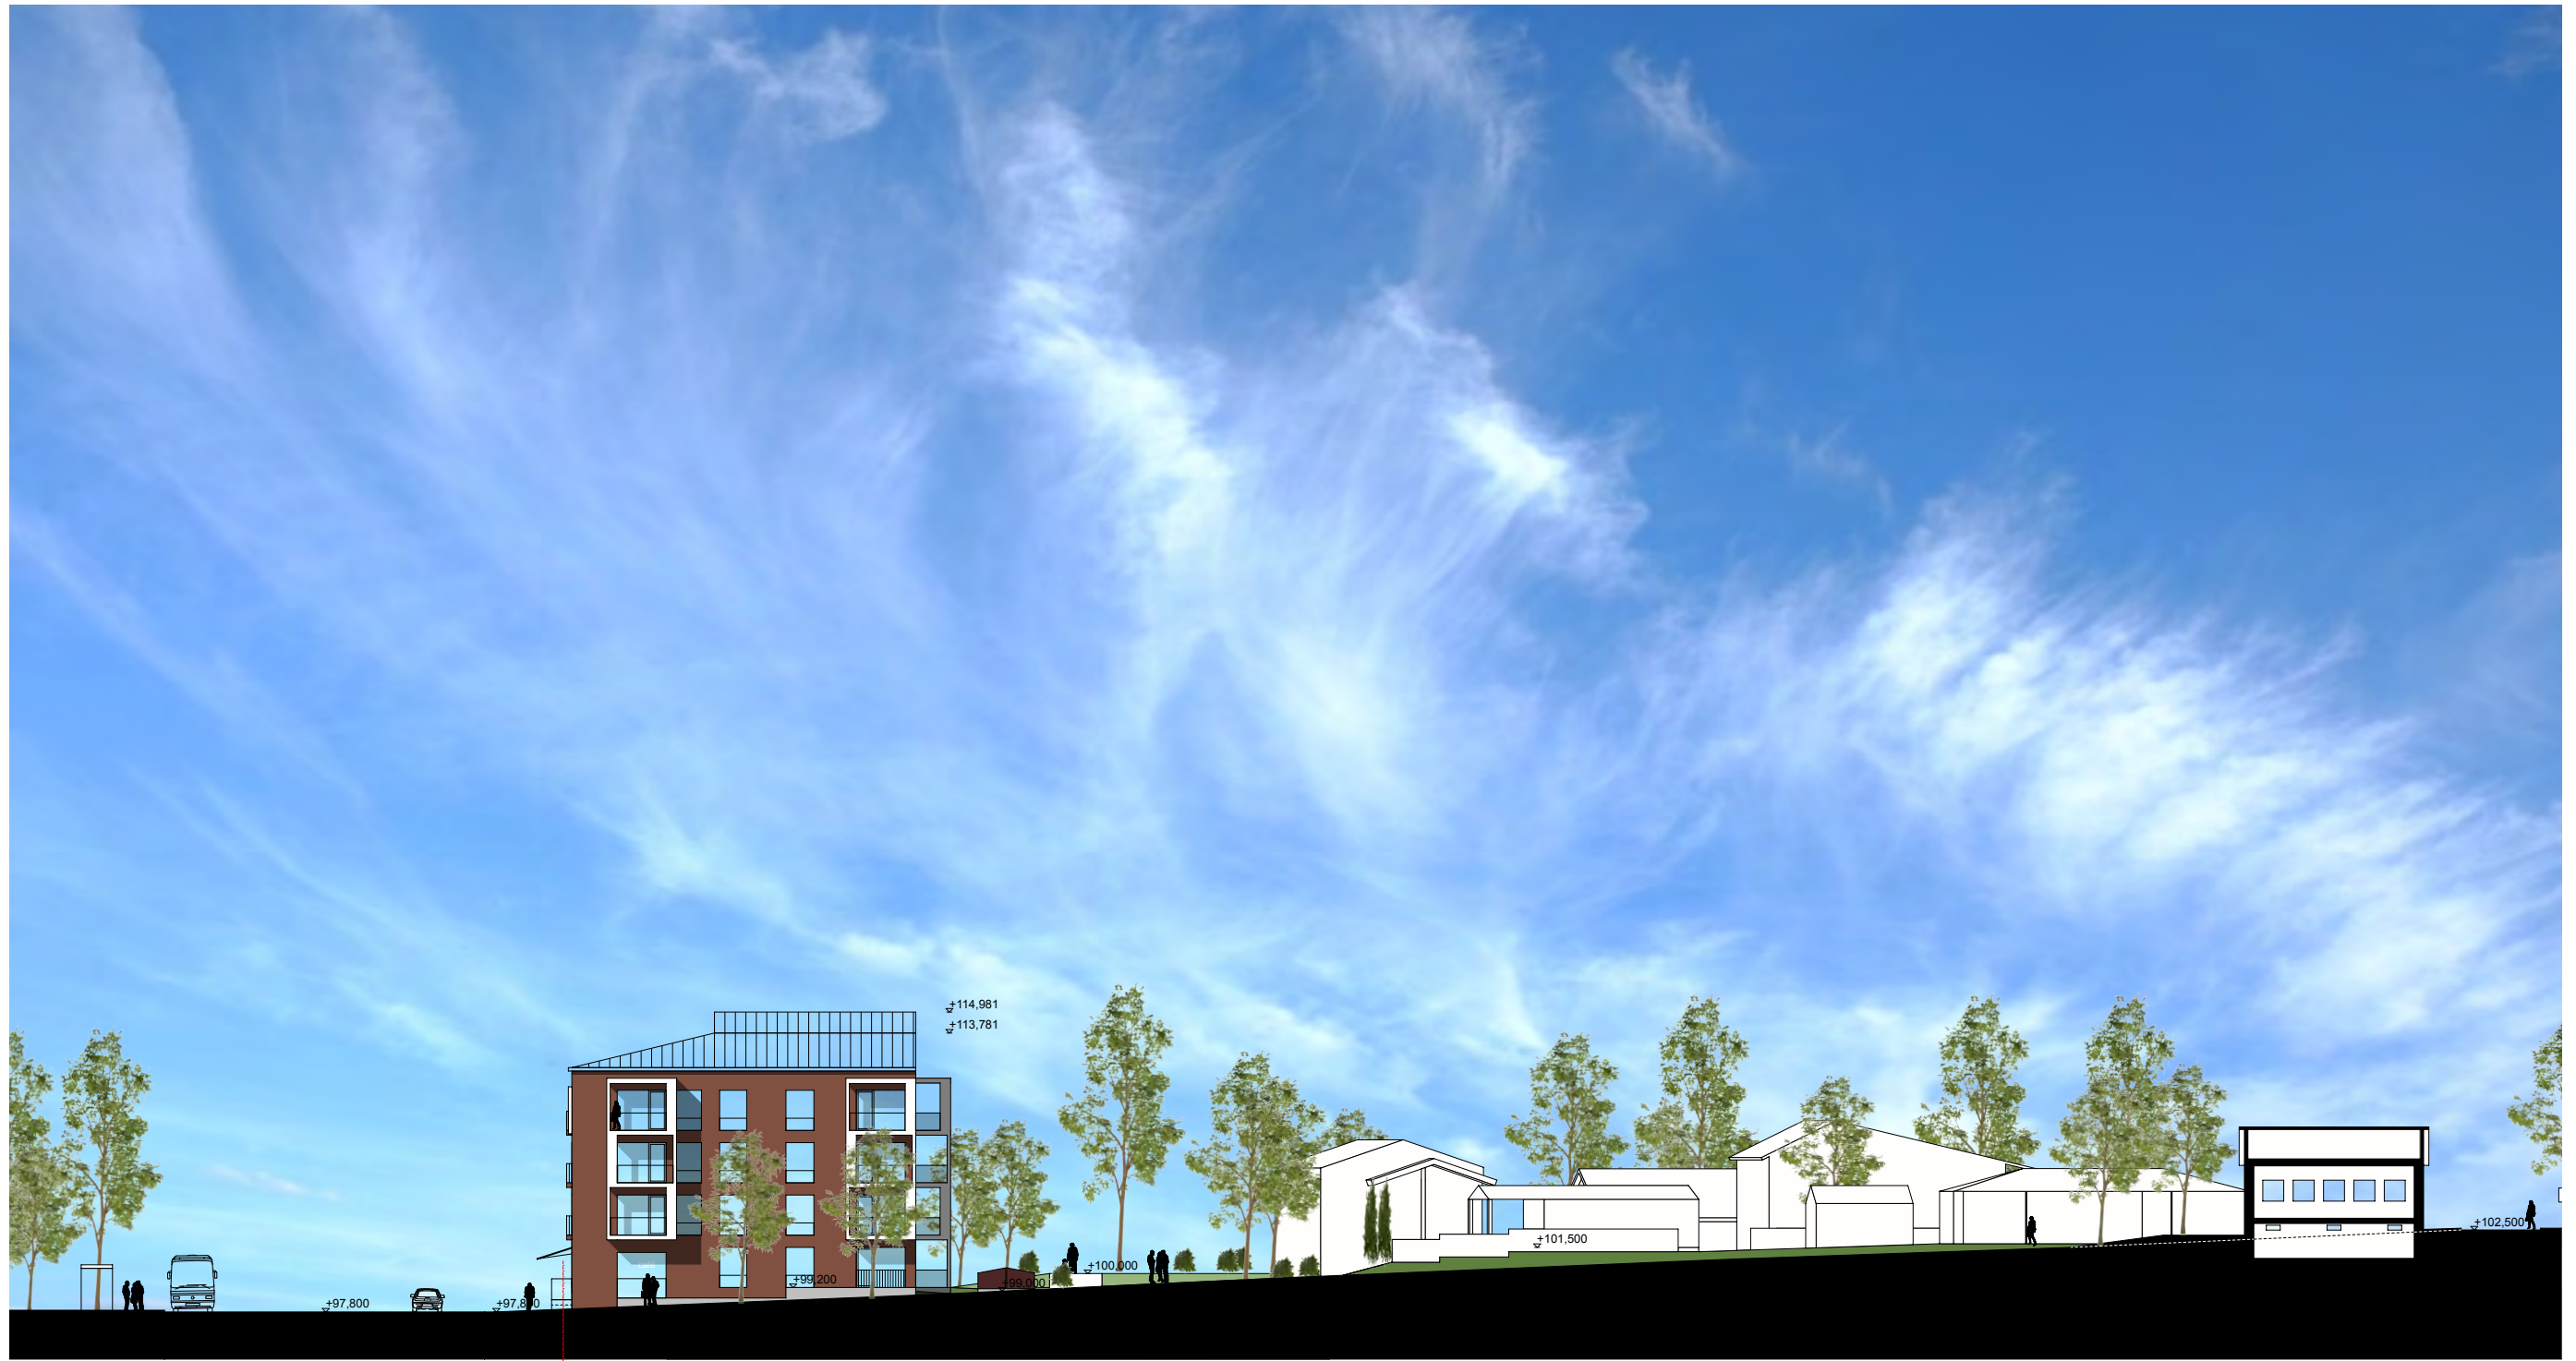

MESSUKYLÄNKATU

TONTIN RAJA

VEHNÄSENKATU

IIVANTAMÄENKATU

LEIKKAUS B-B

MK 1:400 tulostettaessa A3 koossa

LUONNOS 15.04.2021

ARKKITEHDIT A3 OY