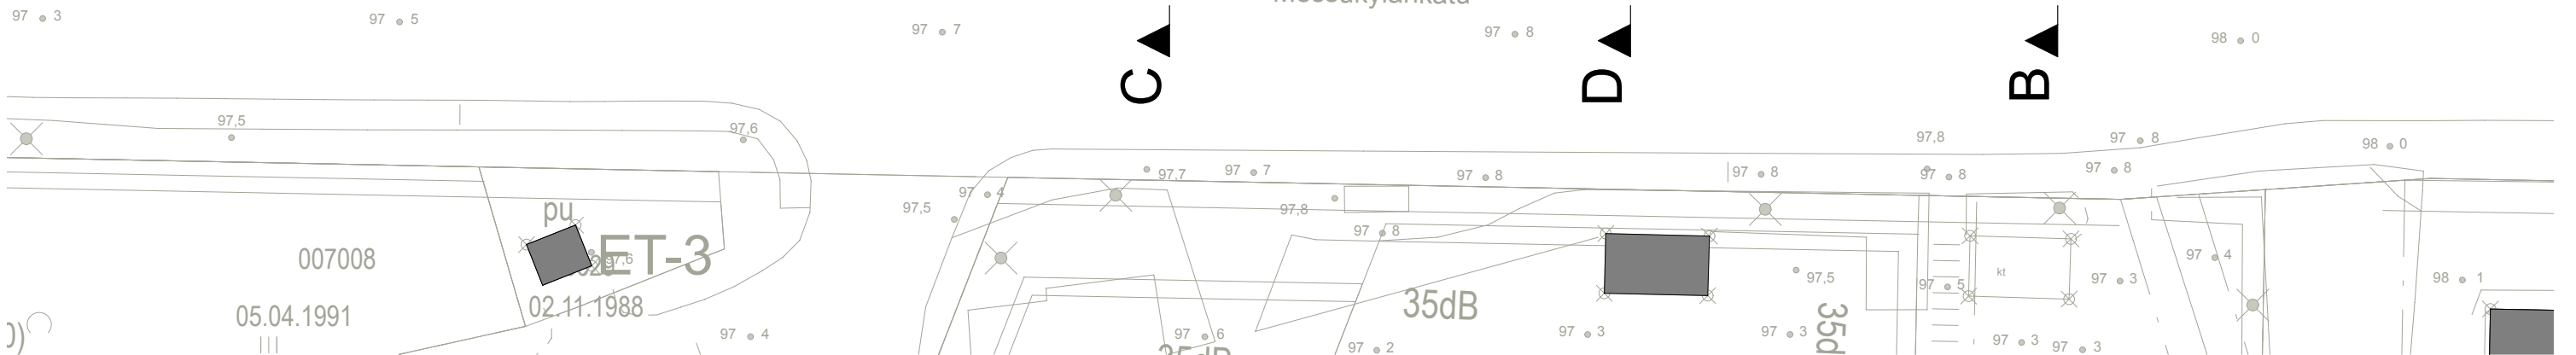

MESSUKYLÄNKATU MAANKÄYTTÖLUONNOS 28.09.2021 MK 1:400 (A3-KOOSSA) ARKKITEHDIT A3 OY HAVAINNEKUVA